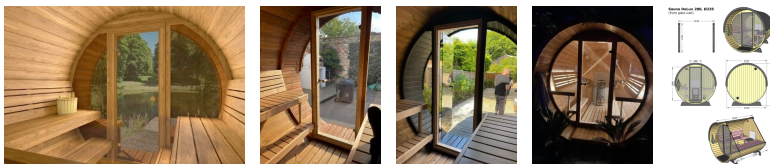

### Fass-Sauna Modell Black Series 280 mit Spiegelglas

- Lieferung als Bausatz aus hochwertigen nordischen Thermoholz
- Fass-Sauna Wände aus massiven 42mm starken Blockbohlen
- Rückwand aus massiven 28mm starken Blockbohlen
- optional mit Farblieferung oder bereits endbehandelt ab Werk
- stabile Standfüße für den sicheren Halt der Sauna
- Spannbänder aus Edelstahl zum Justieren und Nachspannen der Blockbohlen
- 1x hochwertige Sauna-Ganzglastür aus 8mm Sicherheitsglas / Spiegelglas
- 1x hochwertige Vollglasfront in der Vorderwand aus Spiegelglas
- Premium Innenausstattung aus Espenholz thermobehandelt
- Premium Saunabänke mit Rückenlehne, Fußbänken, Bodenrost und Ofenschutzgitter
- Lüftungsgitter für eine optimale Luftzirkulation im Sauna-Fass
- extra viel Raumvolumen und Stehhöhe im Innenraum
- Feuerschutzplatte für Saunaofen
- Bitumen Dachschindeln in der Farbe schwarz (andere Farben auf Anfrage möglich)
- hochwertiges Montagematerial & Aufbauplan
- Lieferung ohne Saunaofen (optional als Zubehör erhältlich)

### Artikeleigenschaften

Gesamtlänge inkl. Dachüberstand:	280 cm
Innendurchmesser:	222 cm
Außendurchmesser:	235 cm
Wandstärke:	42 / 28 mm
Vordach vorne:	55 cm
Gesamthöhe:	241 cm
Türmaße:	Ganzglastür 69 x 189 cm
Verglasung:	8mm Sicherheitsglas, Spiegelglas
Bauweise:	Blockbohlenbauweise
Farbe:	Thermoholzbehandlung braun
Kapazität:	3-4 Personen